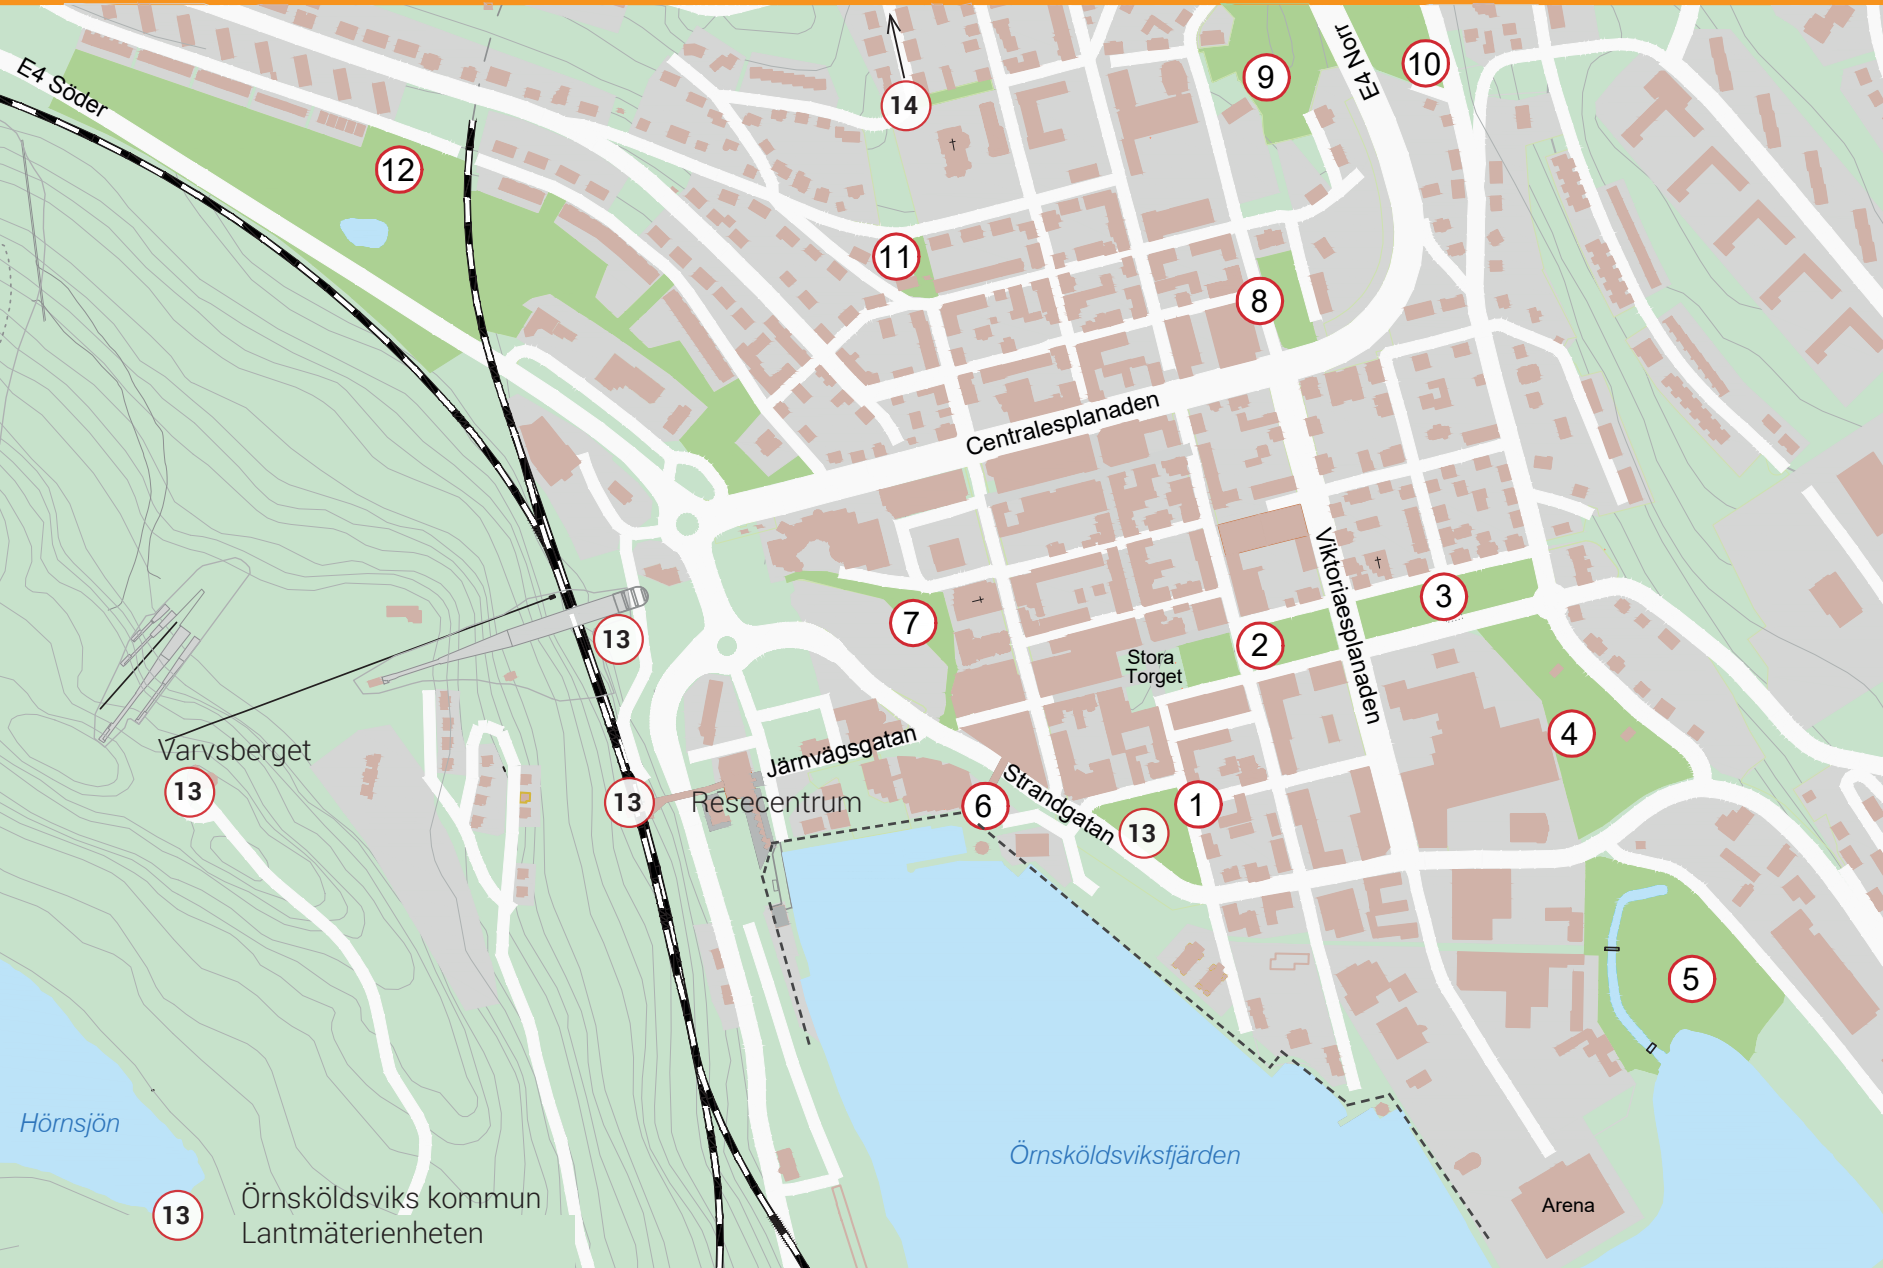

Parker, promenadstråk och vandringsleder i centrum

- 1 Stadsträdgården
- 2 Örnparken
- 3 Museiparken
- 4 Lungviksparken
- 5 Strandparken
- 6 Inre hamnen
- 7 Vasalunden
- 8 Rådhusparken
- 9 Smedjebacken
- 10 Oskarsparken
- 11 Bonn-Olles trappa
- 12 Åsdalsparken
- 13 Höga Kustenleden olika startalternativ
- 14 Mot Gula leden

--- Kajpromenad

13 Örnköldsviks kommun Lantmäterienheten